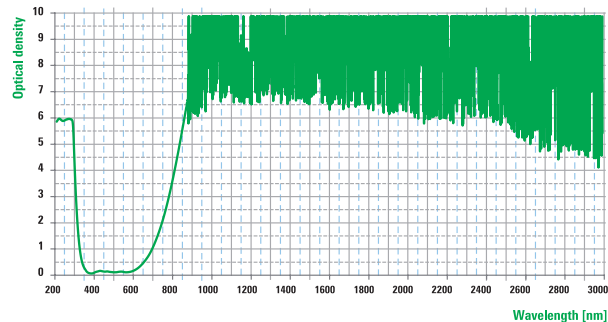

FILTER CODE: UL-2005

Filter	Full protection
Colour	Aqua
Material	Glass
VLT	57%
Aiming beam wavelength T%(λ) >10%	380-740 nm

MODEL	561	562	559G	546	5X7	616L
FRAME STYLE						
ITEM CODE	NOT AVAILABLE	NOT AVAILABLE	559G.00.00.010	NOT AVAILABLE	NOT AVAILABLE	616L.00.00.010

Wavelength		OD	559G	616L
190	280	9	D LB9 IR LB4	D LB9 IR LB4
775	1400	3	DIR LB3	DIR LB3
805	1400	4	DIR LB4	DIR LB4
830	1400	5	DIR LB5	DIR LB5
855	1400	6	DIR LB6 M LB6Y	DIR LB6 M LB6Y
880	1400	7	D LB6 IR LB7 M LB7Y	D LB6 IR LB7 M LB7Y
905	1400	8	D LB6 IR LB8 M LB8Y	D LB6 IR LB8 M LB8Y
1400	3000	5	DI LB4	DI LB4
9000	11000	6	DI LB4	DI LB4